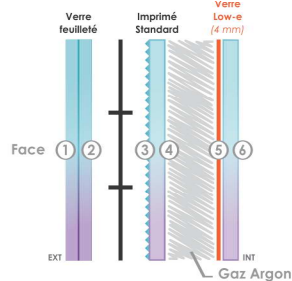

PROFILS DECORATIFS