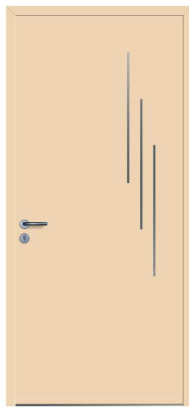

Laura
1015

Des entrées à votre image !

Vous avez le choix : tous ces modèles sont disponibles en Pareclosés ou Monobloc
(sur châssis PVC ou châssis Aluminium)

Un large choix de modèles

Graphiques, géométriques,
autorisez-vous toutes les
fantaisies de formes et de
couleurs