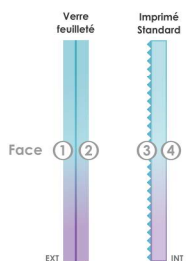

Les Vitrages

Le Verre en toute transparence !

Le Monobloc

Les modèles pourvus d'un ouvrant 60 mm sont équipés de série, de triple vitrage 44.2/4/4 à faible émissivité argon, d'épaisseur 54 mm.
Ces mêmes modèles dotés d'un ouvrant 70 mm sont équipés à l'identique avec une épaisseur de verre de 64 mm.
Les produits classiques sont munis d'un imprimé 200 au centre et les modèles contemporains, d'un verre dépoli.

IMPRIMÉS

PROFILS DECORATIFS

Le Panneau parclosé Classique

Les modèles classiques en panneau parclosé sont pourvus de série, d'un double vitrage feuilleté 33.2 et d'un verre imprimé 200 de 4 mm.
Le verre imprimé 200 peut être remplacé par d'autres modèles d'imprimés standards (voir page de droite).

IMPRIMÉS

PROFILS DECORATIFS

Le Panneau parclosé Contemporain

Les modèles contemporains en panneau parclosé sont équipés de série d'un double vitrage feuilleté 33.2 assurant la protection des biens et des personnes, et d'un verre de 4 mm dépoli.

Les Imprimés en effervescence !

Les profils décoratifs habillent vos imprimés.

Les Standards

1. Dépoli
2. Imprimé 200
3. Abstraco clair
4. Antique clair
5. Antique jaune
6. Antique bronze
7. Cathédrale clair
8. Chinchilla clair
9. Delta clair
10. Delta mat
11. Goutte d'eau
12. Niagara clair
13. Océanic clair
14. Océanic jaune
15. SGG givré
16. Silvit clair