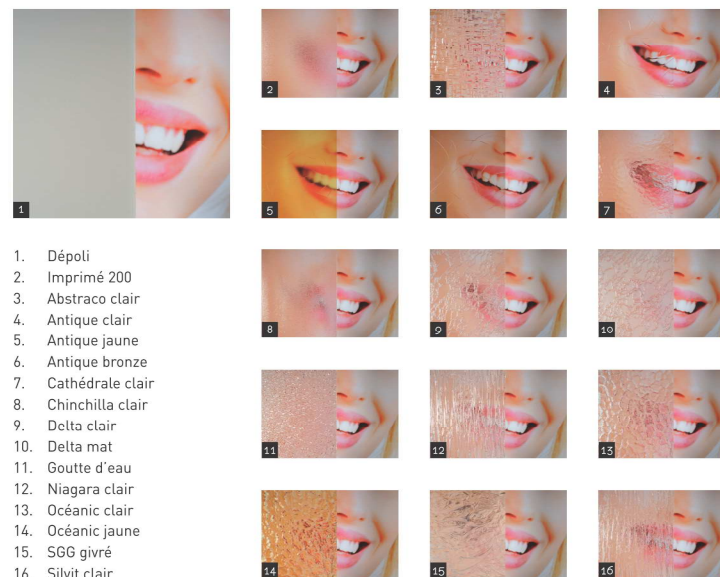

#### PROFILS DECORATIFS

### Le Panneau parclosé Contemporain

Les modèles contemporains en panneau parclosé sont équipés de série d'un double vitrage feuilleté 33.2 assurant la protection des biens et des personnes, et d'un verre de 4 mm dépoli.

## Les Imprimés en effervescence !

Les profils décoratifs habillent vos imprimés.

### Les Standards

1. Dépoli
2. Imprimé 200
3. Abstraco clair
4. Antique clair
5. Antique jaune
6. Antique bronze
7. Cathédrale clair
8. Chinchilla clair
9. Delta clair
10. Delta mat
11. Goutte d'eau
12. Niagara clair
13. Océanic clair
14. Océanic jaune
15. SGG givré
16. Silvit clair