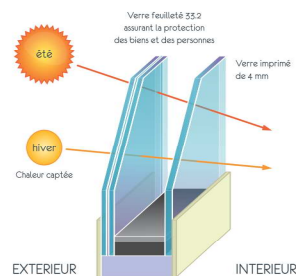

### Le Monobloc

Les modèles pourvus d'un ouvrant 60 mm sont équipés de série, de triple vitrage 44.2/4/4 à faible émissivité argon, d'épaisseur 54 mm.  
 Ces mêmes modèles dotés d'un ouvrant 70 mm sont équipés à l'identique avec une épaisseur de verre de 64 mm.  
 Les produits classiques sont munis d'un imprimé 200 au centre et les modèles contemporains, d'un verre dépoli.

#### IMPRIMÉS

#### PROFILS DECORATIFS

### Le Panneau parclosé Classique

Les modèles classiques en panneau parclosé sont pourvus de série, d'un double vitrage feuilleté 33.2 et d'un verre imprimé 200 de 4 mm.  
 Le verre imprimé 200 peut être remplacé par d'autres modèles d'imprimés standards (voir page de droite).